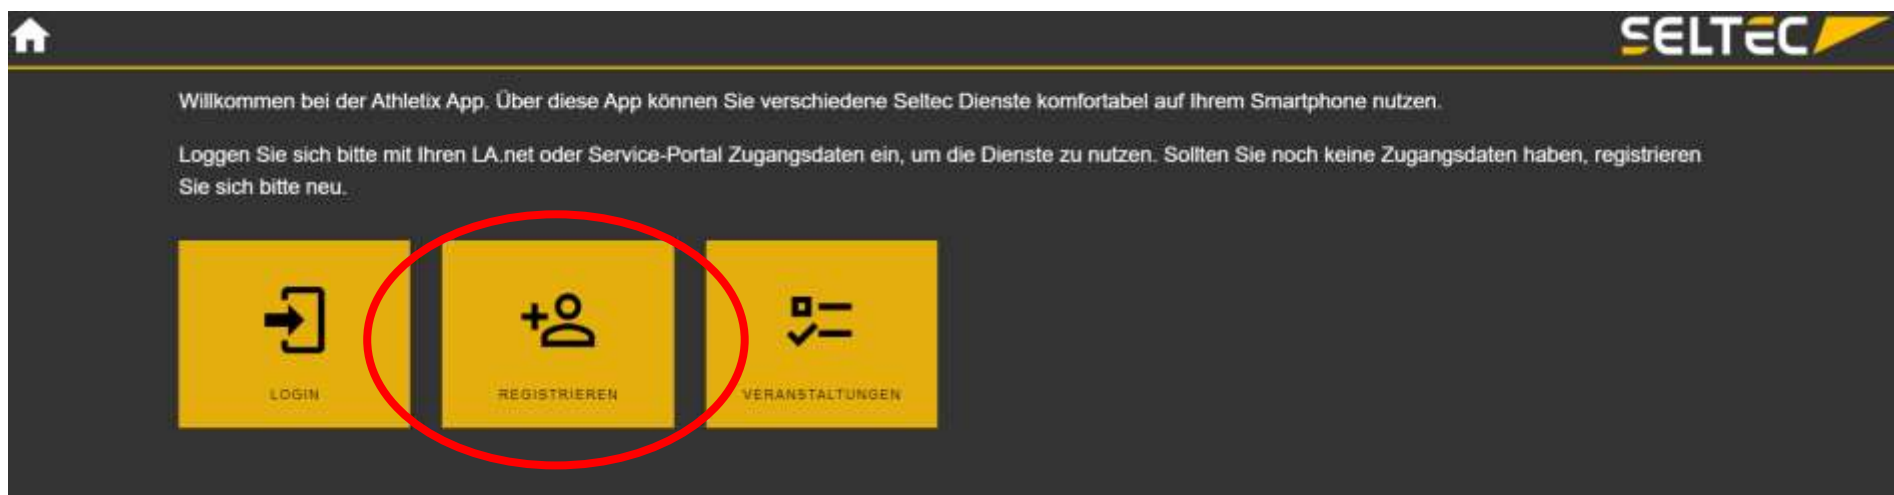

Der digitale Stellplatz

Der digitale Stellplatz ist eine neue Möglichkeit selbstständig, mit eigenen Mitteln, die Meldung zum Stellplatz durchzuführen. Dies erfolgt mit einem Tablet oder dem Smartphone per Internetbrowser unter der Internetadresse <https://www.athletix.app>. (Es ist also keine klassische Handy-App). Das Gerät muss eine Kamera enthalten.

Bevor man eine Meldung für den Stellplatz vornehmen kann, muss man sich in der App mit einer E-Mailadresse registrieren. Dazu scannt man den QR-Code auf einer vorhandenen Stellplatzkarte mit einer beliebig verfügbaren Scan-App um zum Athletix-App Dashboard zu gelangen, und dort die Registrierung durchzuführen. Alternativ erreicht man diesen Bereich auch per <https://www.athletix.app/dashboard> in einem Browser.